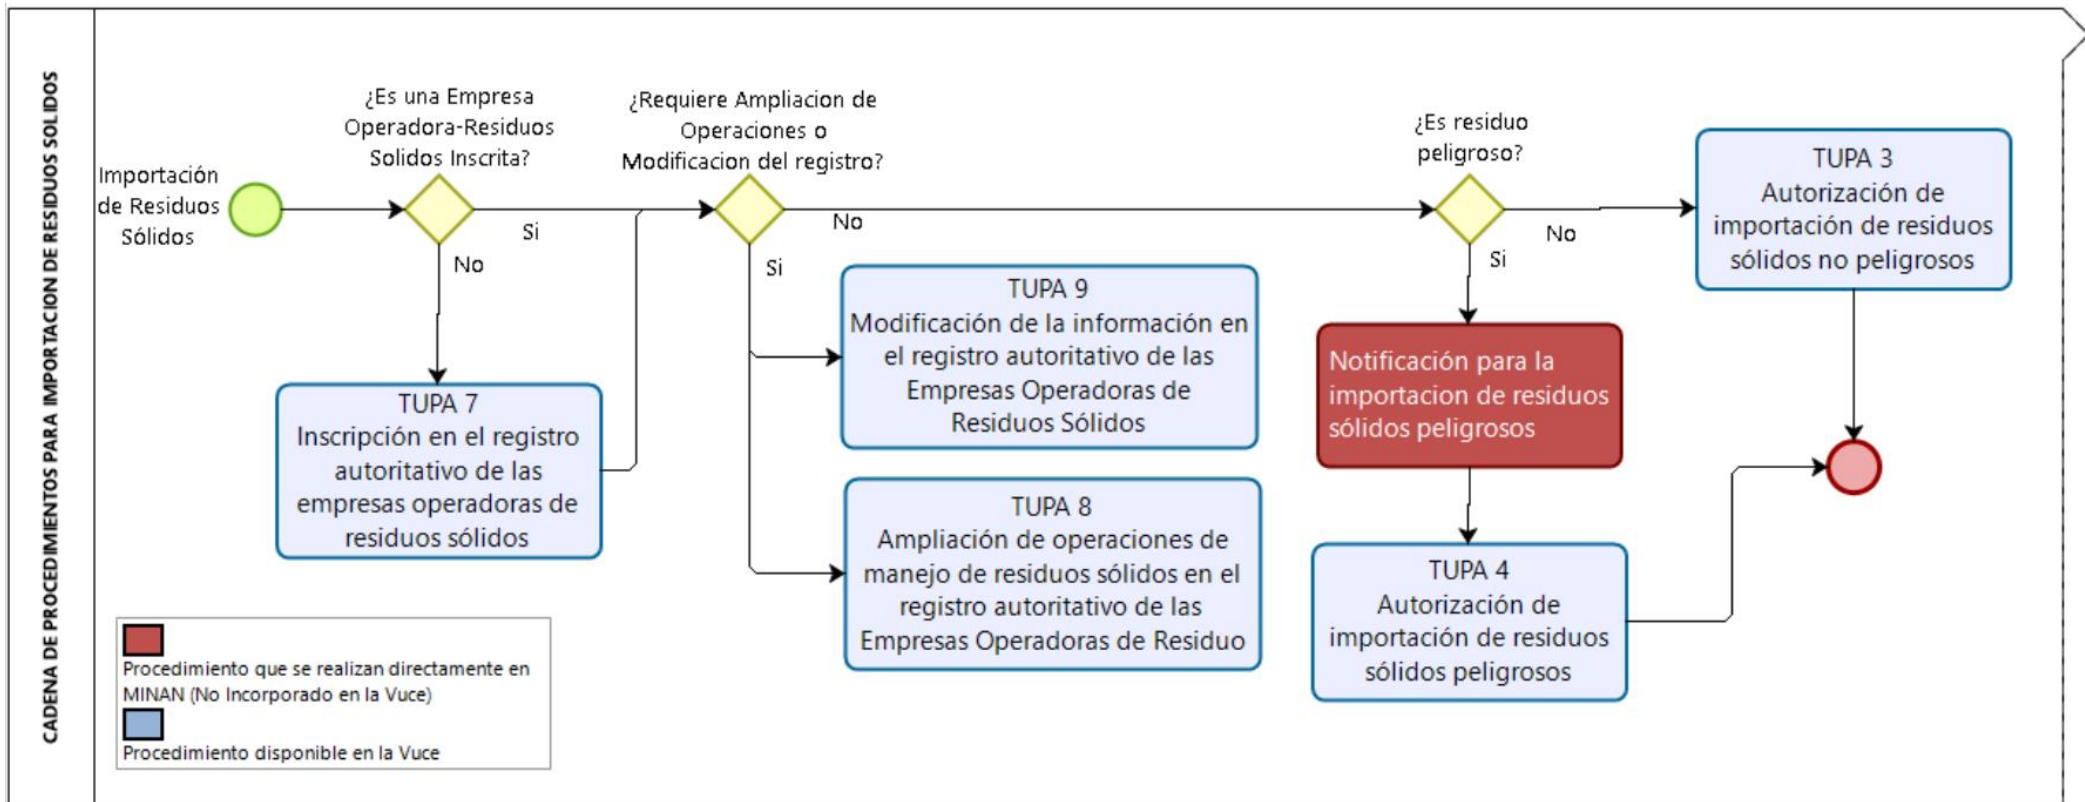

PERÚ

Ministerio de Comercio Exterior y Turismo

CADENA DE PROCEDIMIENTOS PARA IMPORTACION DE RESIDUOS SOLIDOS

vuceayuda@mincetur.gob.pe

Mesa de ayuda
(01)207-1510