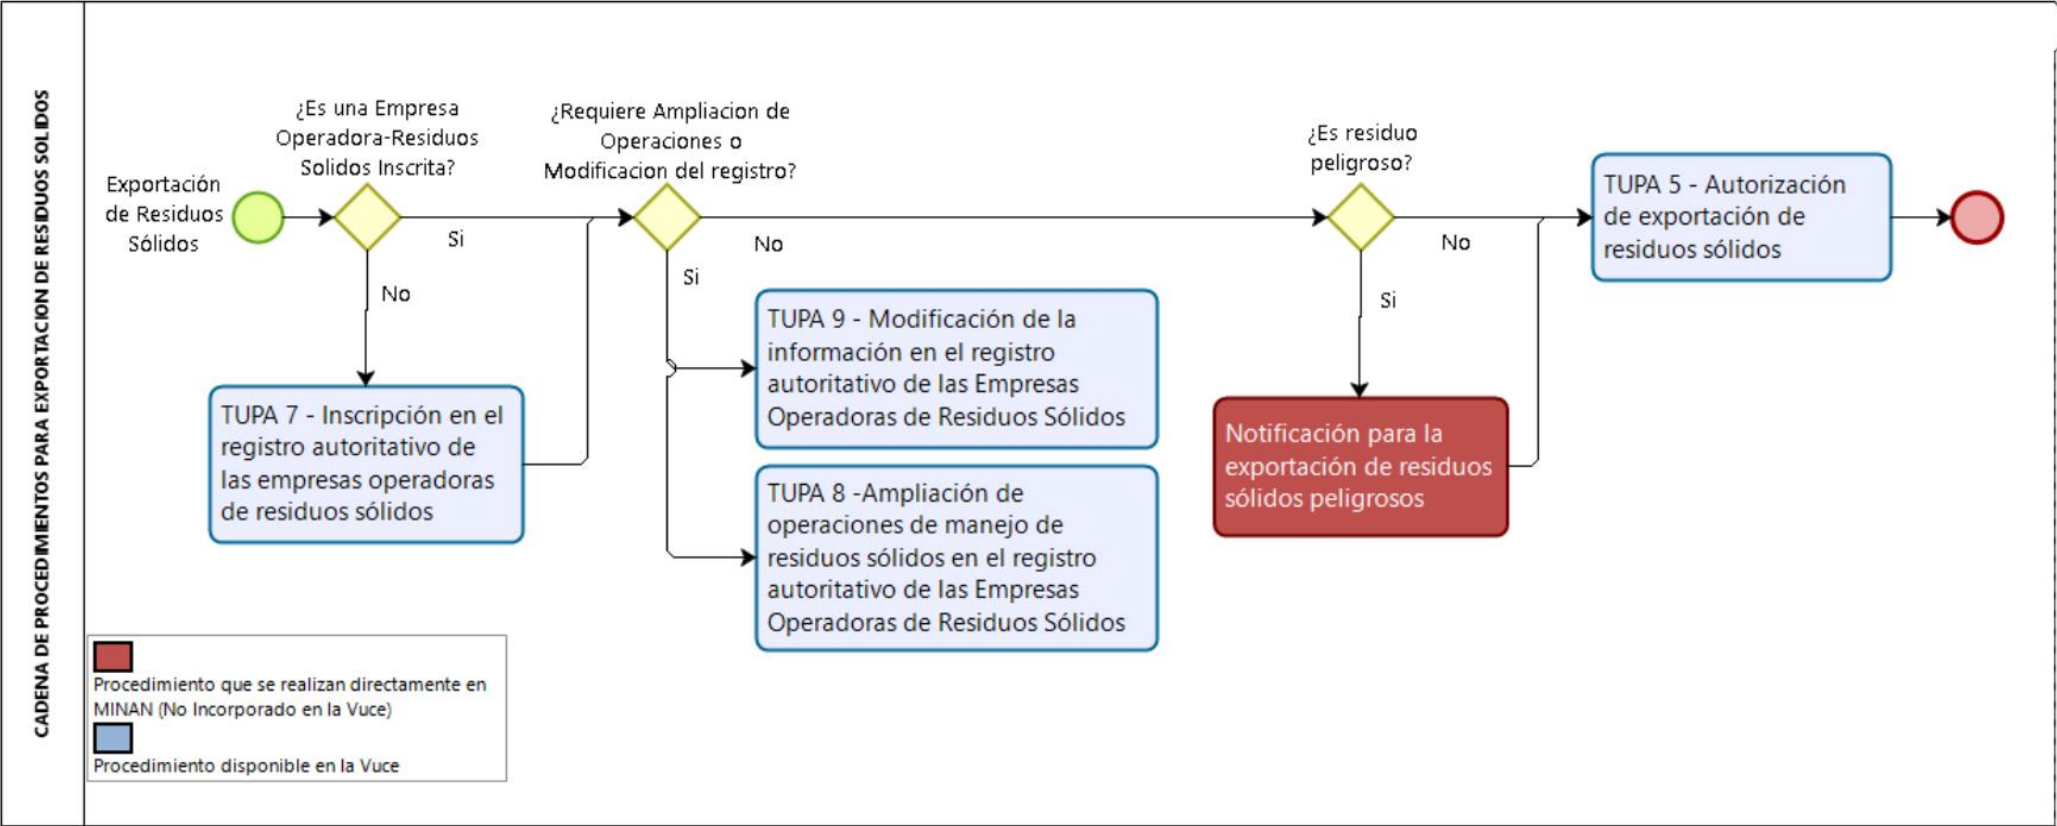

# CADENA DE PROCEDIMIENTOS PARA EXPORTACION DE RESIDUOS SOLIDOS

[vuceayuda@mincetur.gob.pe](mailto:vuceayuda@mincetur.gob.pe)

Mesa de ayuda  
**(01)207-1510**